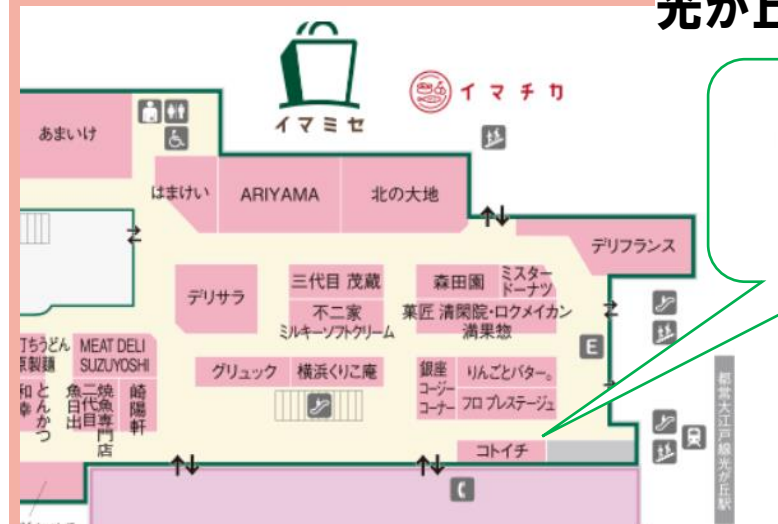

蒸し饅頭

金澤福うさぎ

石川県 金沢

愛らしい姿と上品な味わいで、まるで心が二度跳ねるようなお菓子

7月26日(金) ~ 8月6日(火)

モンブランマロン

代官山シェ・リュイ

東京都 渋谷

chezlui (シェ・リュイ=フランス語で彼のところ)と
呼びたくなるような代官山のパティスリー・ブーランジェリー

光が丘 IMA B1

コトイチ

koto-ichi

10:00~21:00

コトイチホームページはこちら！！

他のコトイチ情報も掲載しております。

Instagramも開設しております。